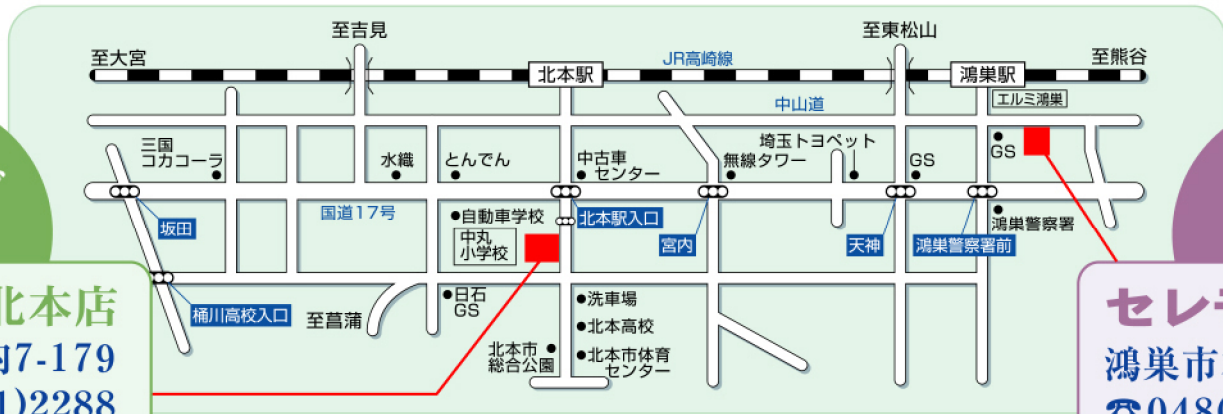

北本駅
まっすぐ

セレモ 北本店
北本市宮内7-179
☎048(591)2288

鴻巣駅
近く

セレモ 鴻巣店
鴻巣市本町2-1-11
☎048(544)0088