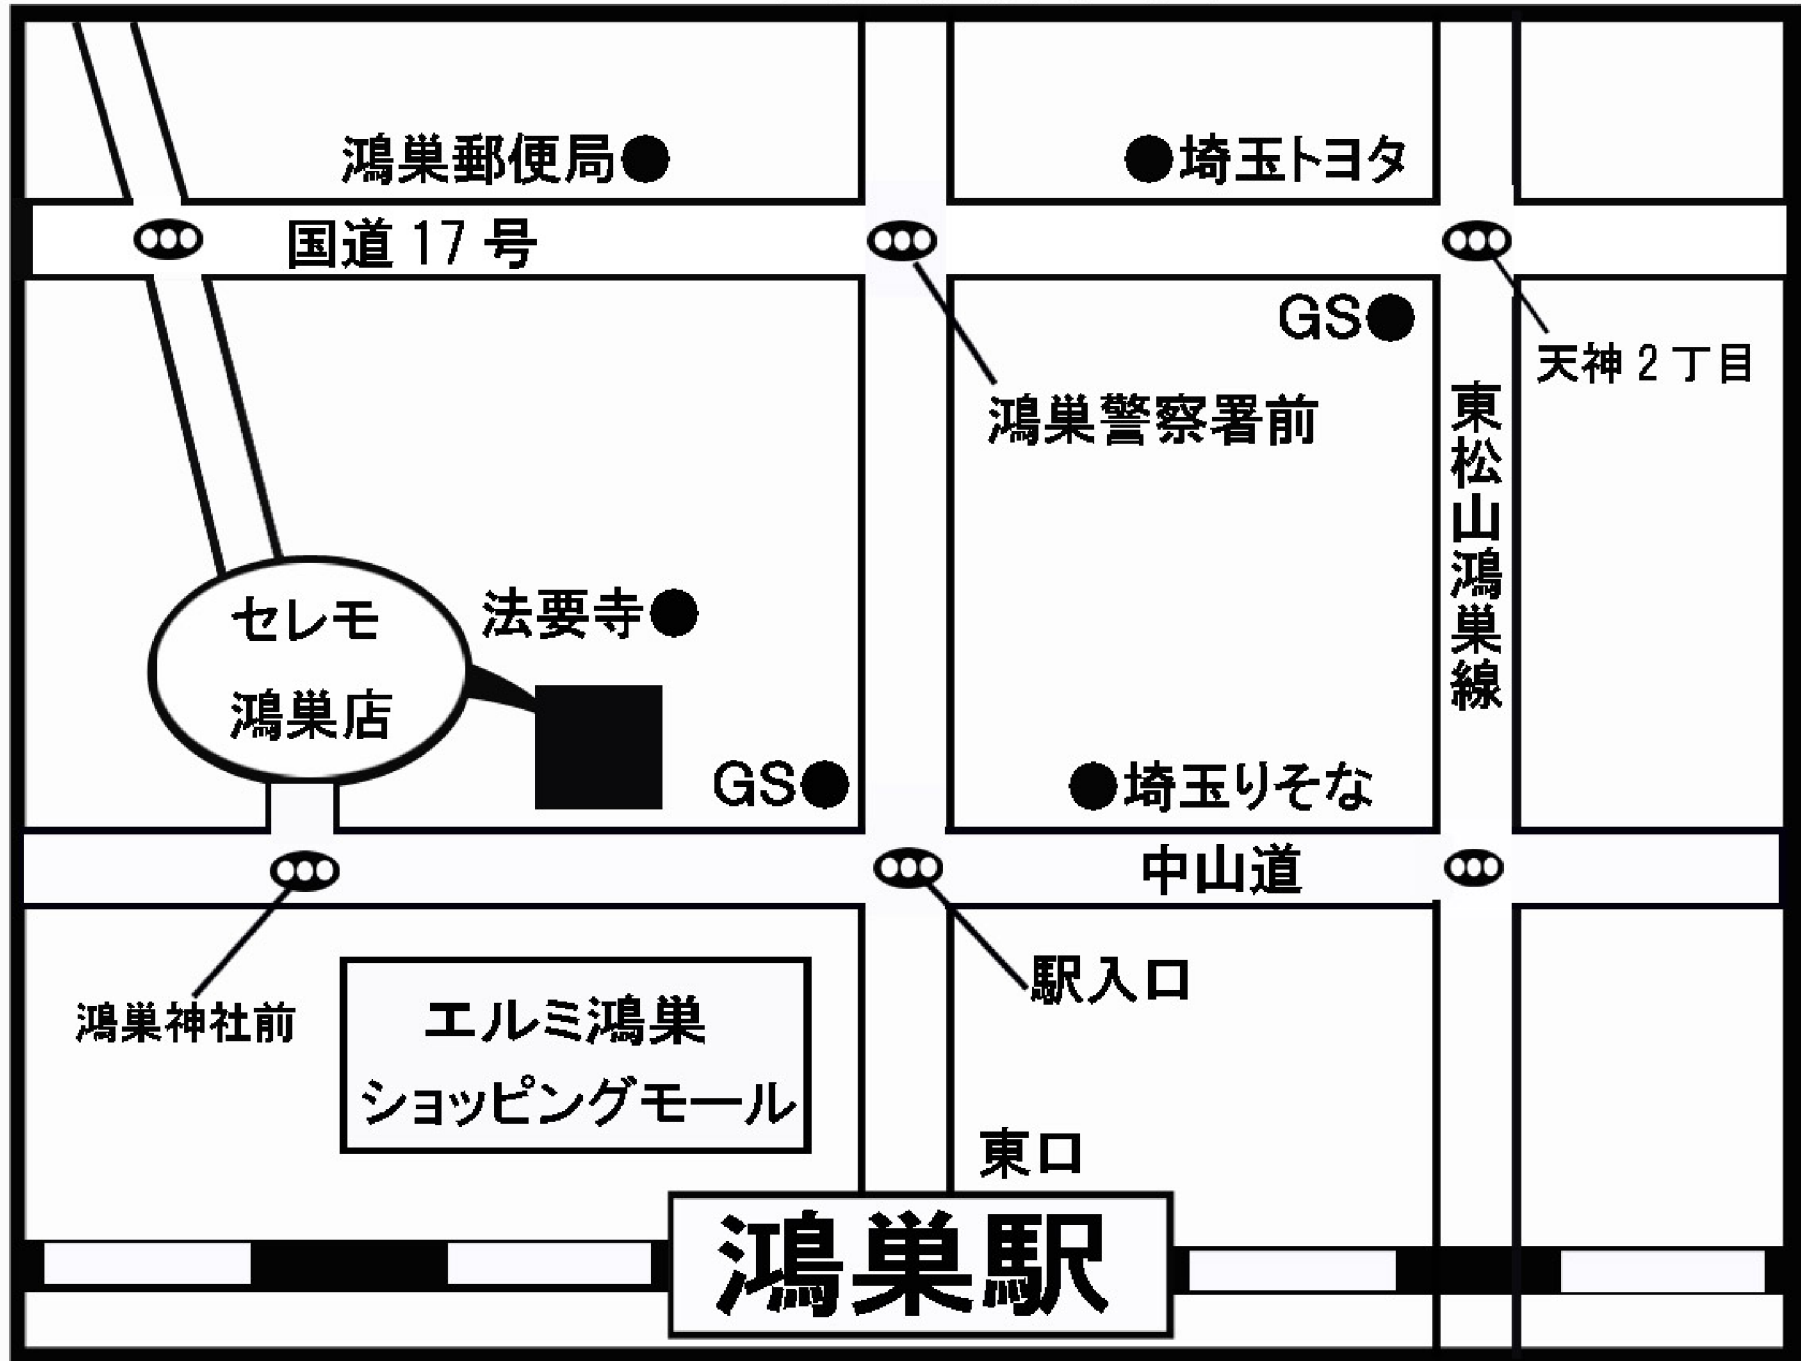

セレモ鴻巣店案内図

鴻巣市本町 2-1-11