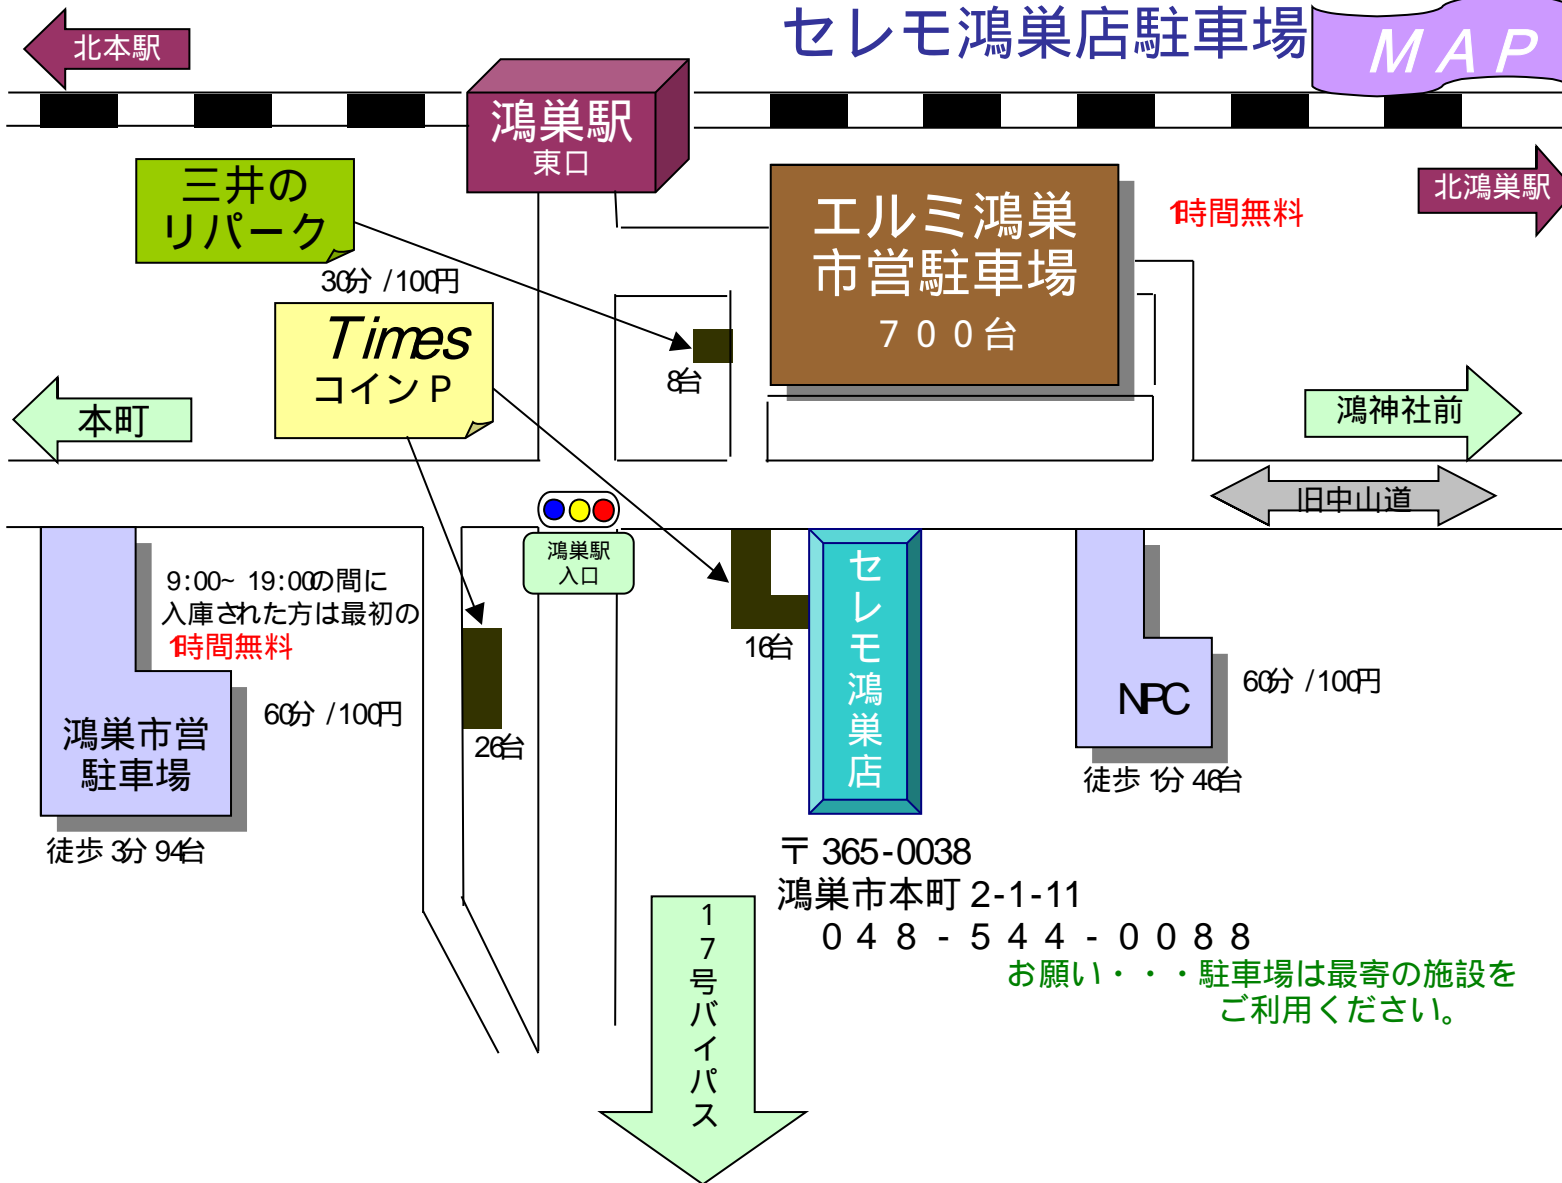

# セレモ鴻巣店駐車場

MAP

終日 時間無料  
その他買い物金額に応じ  
無料時間変動

エルミ鴻巣市営駐車場

基本は 60分 / 100円  
9:00~ 19:00の間に入庫  
された方は最初の 時間は  
無料

鴻巣市営駐車場

基本は 60分 / 100円  
当日最大 800円  
2時を過ぎると翌日の  
料金加算

NPC

0:00~ 24:00 30分 / 100円  
駐車後 24時間最大 800円  
それを超えると加算

Times(セレモ隣)

9:00~ 21:00 30分 / 100円  
21:00~ 9:00 60分 / 100円  
21:00~ 9:00 最大 300円  
与野フードで買い物された方は  
時間無料 リそなご利用の方  
9:00~ 17:00迄 30分無料 ATM  
ご利用の方 10分無料

Times(与野フード・リそな)

8:00~ 22:00 30分 / 100円  
22:00~ 8:00 60分 / 100円  
入庫後 12時間以内  
最大 900円

三井のリパーク